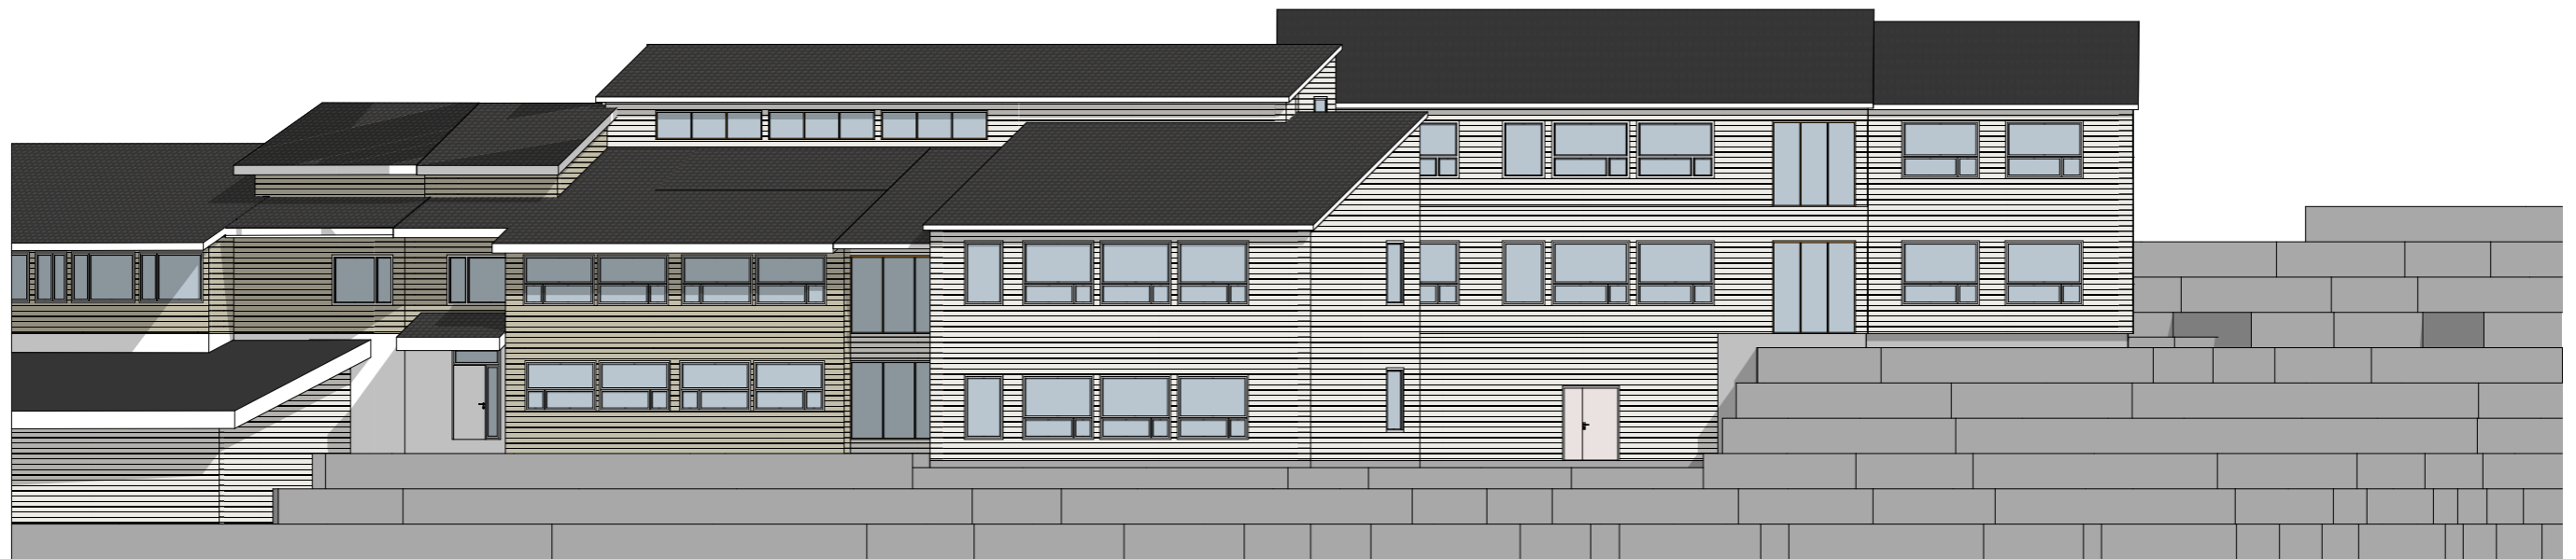

1:200 Fasade Vest

Fase: SKISSEPROSJEKT	 Ark: Region Vestlandet, Bergen Folke Bernadottes vei 50 - Pb 3705 Fyllingsdalen - 5845 Bergen	Fjell kommune Bjorøy skule	INNHOLD Fasade vest og sørvest	PROSJEKT NR. 1350019954	MÅLESTOKK 1:200	Dato: 28.04.2017	AV TTV
			Filnavn : 1350019954 HOVEDMODELL NY.pln	TEGNING NR. BYGG ETASJE FAG SYSTEM TYPE LØPENR. A 200 40 201	A3		